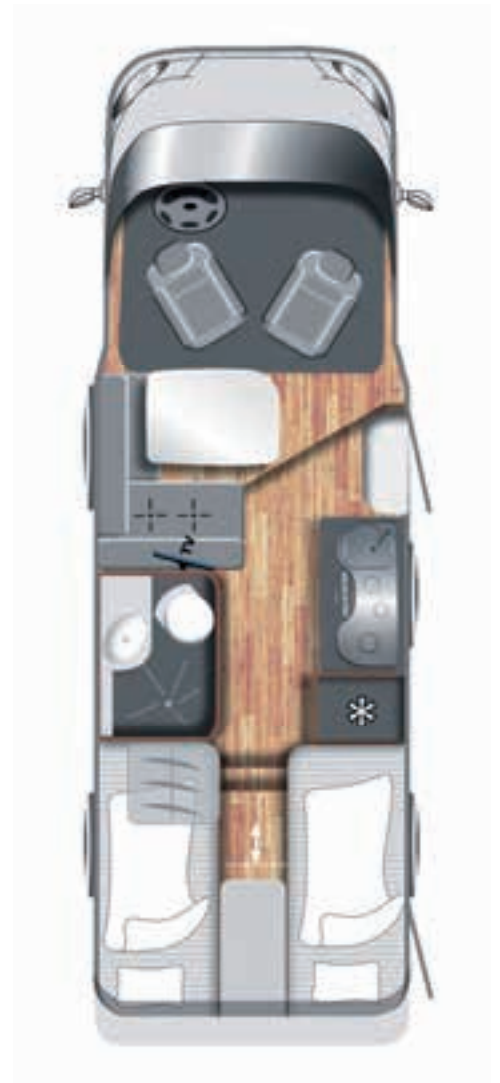

ALL OPTIONS

EXCLUSIVE BY  FREIZEITFAHRZEUGE
SINGHOF

MOBILE FREIZEIT GENIEßEN

Nach unseren langjährigen Erfahrungen haben wir zusammen mit LMC das Modell **ALL OPTIONS** zusammengestellt.

REINSETZEN ...

LOSFAHREN ...

DIE MOBILE FREIHEIT GENIEßEN!

Ab sofort in limitierter Stückzahl exklusiv bei

**FREIZEITFAHRZEUGE
SINGHOF**

EXCLUSIVE

EMOTIONS

EXTERIEUR

- + Schwarzer Kühlergrill
- + Skid Blade in schwarz
- + Alufelgen mit 16“-Bereifung
- + Skyroof über dem Fahrerhaus
- + Extra breite Aufbautür mit Fenster und Fliegenschutz
- + Dachmarkise mit LED-Beleuchtung
- + Rahmenfenster
- + Große Garagentüren beidseitig
- + Serviceklappe mit zentraler Ver- und Entsorgungseinheit
- + LED-Tagfahrlicht
- + Zentralverriegelung für Fahrerhaustüren und Aufbautür (mit Fernbedienung)
- + Nebelscheinwerfer
- + integrierte Trittstufe
- + Fahrradträger für 3 Räder
- + Garage mit Heckabsenkung für erhöhte Nutzlast 250kg
- + Im Dachspoiler integrierte Rückfahrkamera
- + ABS, ASR, ESP und Traction +
- + Spiegelantenne DAB-fähig
- + Verbreiterte Hinterachse
- + Frischwassertank 50/102l, isoliert und beheizt
- + Abwassertank 95l, isoliert und beheizt
- + Druckwassersystem
- + Gas-Umschaltanlage DuoControl
- + Außenspiegel beheizt und verstellbar
- + 90L Kraftstofftank

... ALL OPTIONS!

TECHNISCHE INFORMATIONEN

| | | |
|--|--|---------|
| Motor | 103 KW/140 PS, 2,3 L Multi Jet | |
| Schadstoffklasse | EURO 6d-temp | |
| Chassis | Ducato 35 | |
| Gesamtlänge | 699 cm | |
| Gesamtbreite | 232 cm | |
| Gesamthöhe | 269 cm | |
| Stehhöhe innen max. | 198 cm | |
| Techn. zul. Gesamtmasse | 3.500 kg | |
| Masse in fahrbereitem Zustand | 3.060 kg | |
| Anhängelast | 2.000 kg | |
| Anzahl der Personen | 4 | |
| Heckgaragentüren, rechts und links | 80,5 x 110 cm | |
| Long Life Technologie (LLT) | GFK-Dach, -Heck und -Unterboden, Korpus aus Hochleistungsisolierkern mit XPS-Schaum und PU-Leisten | |
|  Optionale Auflastung | 3.650 kg | 139,- € |
| 12 Jahre Aufbau-Dichtigkeitsgarantie | | |