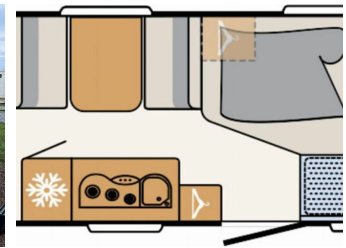

DETHLEFFS 470 FSK sofort verfügbar

Gebrauchtwagen

Druckdatum: 12.10.2024

Fahrzeugnummer: cw-20124273

Preis: 20.750 € MwSt. ausweisbar

Fahrzeugdaten

Sonstiges	Array
Anzahl Schlafplätze	5
Bettenart	Doppel-/franz. Bett

Ausstattung

- Doppel-/franz. Bett
- Etagenbett
- MwSt. ausweisbar

Freizeitfahrzeuge Singhof
Hoenbergstraße 2 · 65555 Limburg
Tel.: 0643177811-12 · Fax: 0643177811-29 · info@singhof.de

Für die inhaltliche Richtigkeit der Darstellung wird keine Haftung übernommen. Es handelt sich nicht um ein konkretes annahmefähiges Angebot. Zwischenverkauf der Produkte vorbehalten. Verbindliche Informationen nur bei Ihrem Partner Freizeitfahrzeuge Singhof.