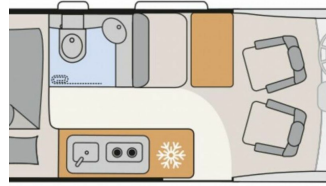

DETHLEFFS 600 DK classic Aktion

Druckdatum: 12.10.2024

Neuwagen

Fahrzeugnummer: cw-19301182

Preis: 57.499 € MwSt. ausweisbar

Fahrzeugdaten

Sonstiges	Array
Anzahl Schlafplätze	2
Bettenart	Doppel-/franz. Bett
Anzahl Sitze mit Gurt	4

DETHLEFFS 600 DK classic Aktion

Druckdatum: 12.10.2024

Neuwagen

Beschreibung

- Citroën Jumper BlueHDi (2,2 l / 140 PS / 103 kW) - 3.499 kg zul. Gesamtgewicht
- Expedition Grey
- Lenkradbedienung
- LED-Tagfahrlicht
- Elektro Paket (LED-Lichtröhre in der Küche, Zusätzliche Doppel-USB-Steckdose im Bug links, 230-V-Steckdose im Oberschrank Bug links (Sitzgruppe), 12-V-Steckdose im Heckbereich links unten)
- Fenster mit Fliegenschutz und Verdunklungsrollo im Heck links
- Zweite Aufbaubatterie 95 Ah
- Vorbereitung Solarmodule
- Markise 3,75 m