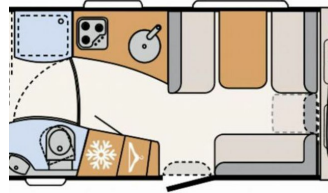

DETHLEFFS A 9000-2 EB Aktion

Neuwagen

Druckdatum: 03.08.2024

Fahrzeugnummer: cw-16974767

Preis: 194.500 € MwSt. ausweisbar

Fahrzeugdaten

Sonstiges

Anzahl Schlafplätze

Bettenart

Anzahl Sitze mit Gurt

Array

6

Einzelbetten

4

Ausstattung

- Einzelbett
- Mwst. ausweisbar
- Markise
- Tempomat

Freizeitfahrzeuge Singhof

Hoenbergstraße 2 · 65555 Limburg

Tel.: 0643177811-12 · Fax: 0643177811-29 · info@singhof.de

Für die inhaltliche Richtigkeit der Darstellung wird keine Haftung übernommen. Es handelt sich nicht um ein konkretes annahmefähiges Angebot. Zwischenverkauf der Produkte vorbehalten. Verbindliche Informationen nur bei Ihrem Partner Freizeitfahrzeuge Singhof.